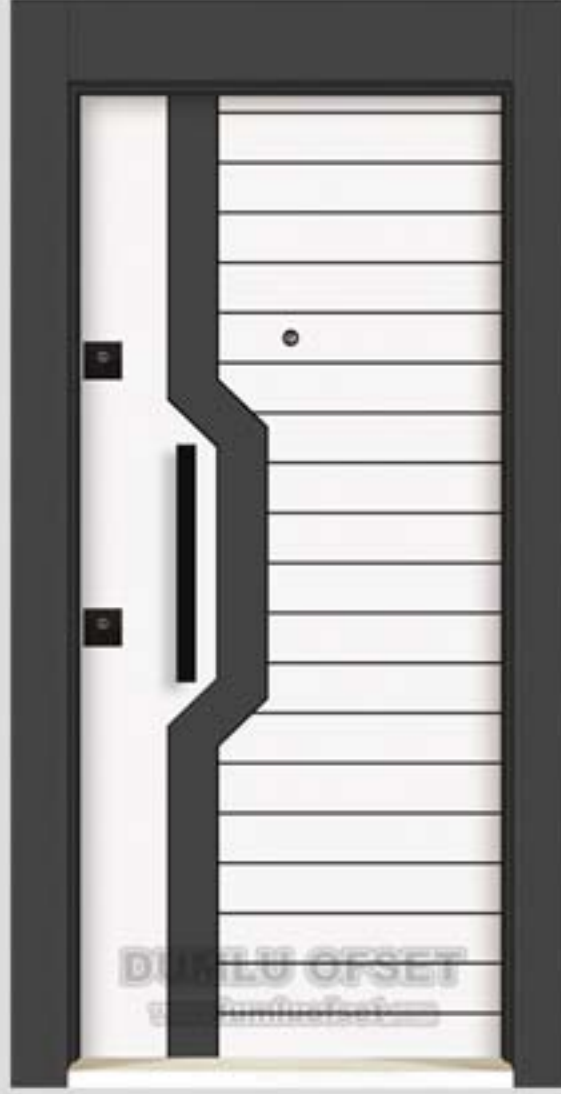

1606 Beyaz / Antrasit
White / Anthracite