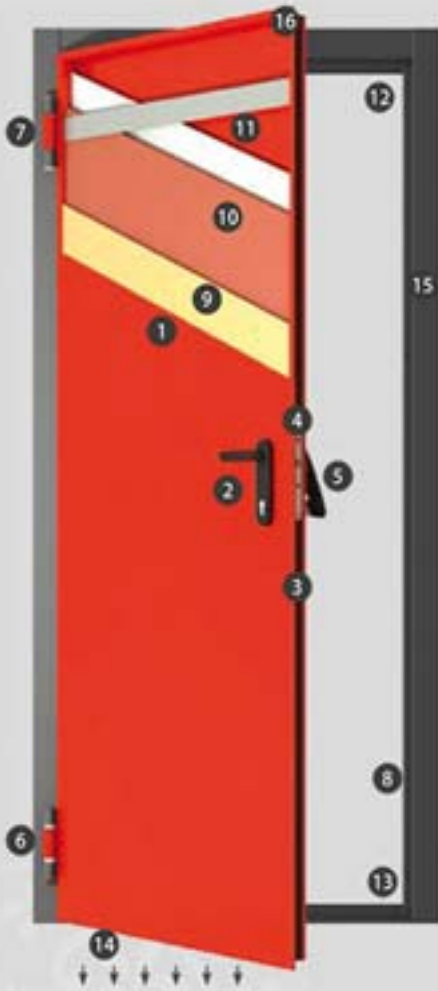

- 1 Kanat Gövdesi Ön Yüzü 1mm, Arka yüzü 0.70 mm DKP Sac
- 2 İç kol
- 3 Duman Contası
- 4 Gömme Kilit
- 5 Panik Bar
- 6 Rulmanlı Menteşe
- 7 Ayarlanabilir yaylı menteşe
- 8 Sıcak hava tahliye menfezi
- 9 150 DNS 30mm taş yünü
- 10 Yangın dayanıklı 12.5 mm alçıpan
- 11 Seramik eyley 1.3 mm 128 DNS
- 12 Kasa sabitleme delikleri
- 13 Demonte eşik
- 14 6 adet gaz tahliye delikleri
- 15 Kasa sac kalınlığı 1.5 mm
- 16 Soğuk hava contası
- 17 Elektrolitik Toz Boya
- 1 Door Leaf Frontside 1mm, Backside 0.70mm Sheet Metal
- 2 Door Handle
- 3 Smoke Seal
- 4 Mortise Lock
- 5 Panic Bar
- 6 Ball Bearing Hinges
- 7 Adjustable Spring Hinges
- 8 Hot Air Vent
- 9 30mm Rockwool 150 kg/m³
- 10 12.5mm fire resistant drywall
- 11 1.3mm Ceramic Fiber 128 kg/m³
- 12 Door Frame Fixing Holes
- 13 Removable Sill
- 14 Pressure Relief Vents
- 15 Door Frame 1.5mm Sheet Metal
- 16 Door Seal
- 17 Electrostatic Spray Paint