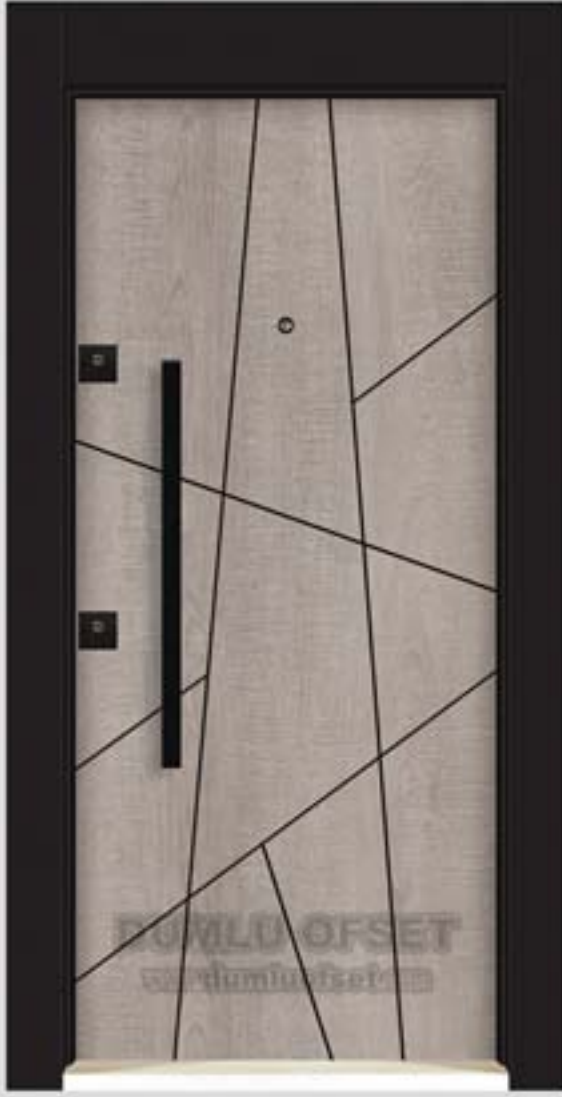

1654 Gri Meşe
Gray Oak