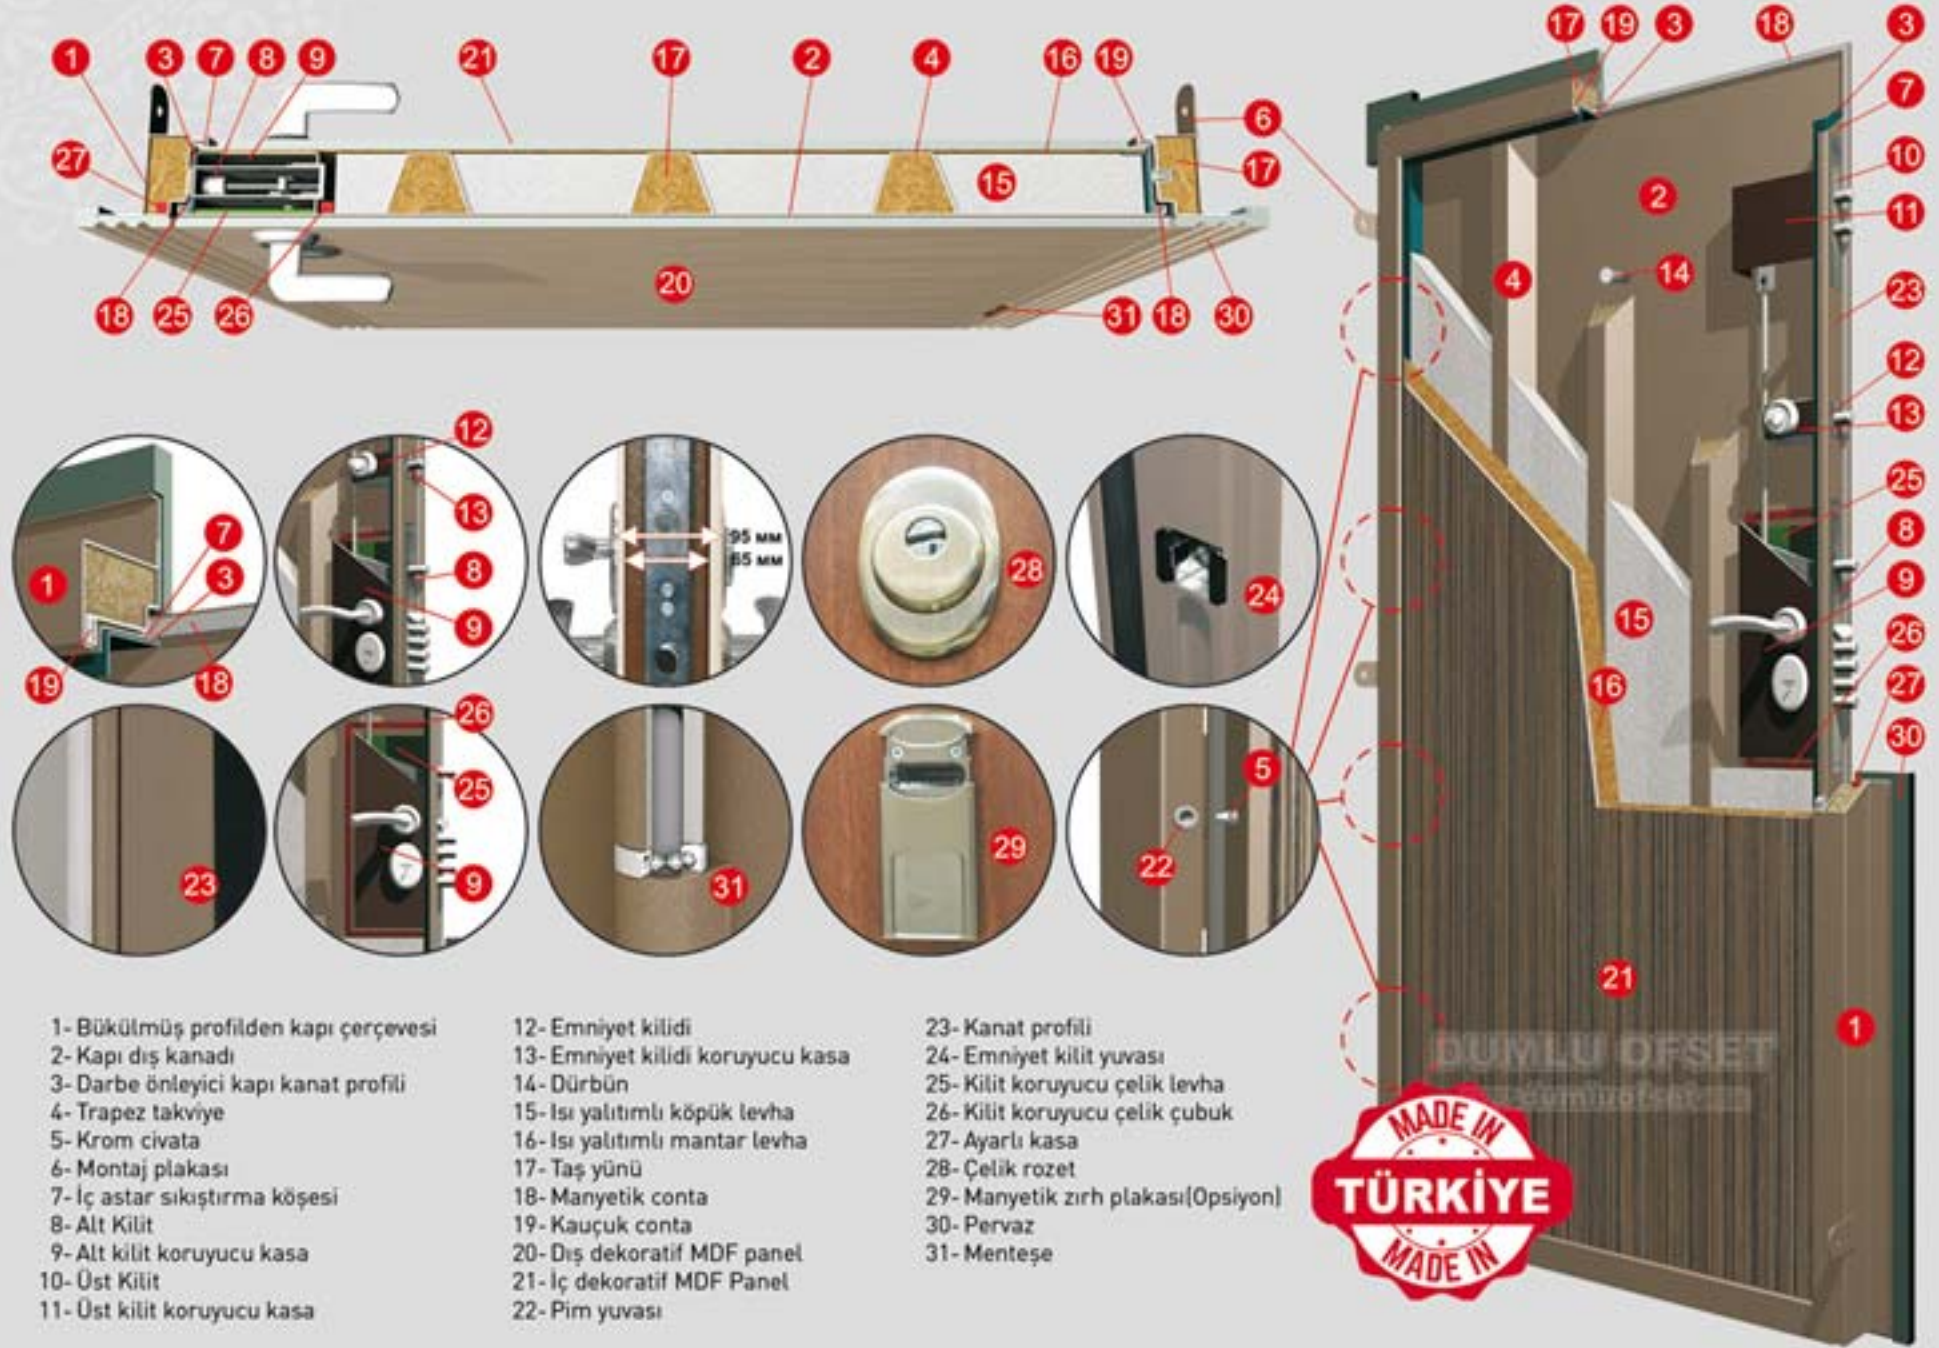

120 Dk Yangına Dayanıklı
120 min fire resistance E 120 EI 90

- | | | |
|--------------------------------------|----------------------------------|------------------------------------|
| 1- Bükülmüş profilden kapı çerçevesi | 12- Emniyet kilidi | 23- Kanat profili |
| 2- Kapı dış kanadı | 13- Emniyet kilidi koruyucu kasa | 24- Emniyet kilit yuvası |
| 3- Darbe önleyici kapı kanat profili | 14- Dürbün | 25- Kilit koruyucu çelik levha |
| 4- Trapez takviye | 15- Isı yalıtımlı köpük levha | 26- Kilit koruyucu çelik çubuk |
| 5- Krom civata | 16- Isı yalıtımlı mantar levha | 27- Ayarlı kasa |
| 6- Montaj plakası | 17- Taş yünü | 28- Çelik rozet |
| 7- İç astar sıkıştırma köşesi | 18- Manyetik conta | 29- Manyetik zırh plakası(Opsiyon) |
| 8- Alt Kilit | 19- Kauçuk conta | 30- Pervaz |
| 9- Alt kilit koruyucu kasa | 20- Dış dekoratif MDF panel | 31- Mentеше |
| 10- Üst Kilit | 21- İç dekoratif MDF Panel | |
| 11- Üst kilit koruyucu kasa | 22- Pim yuvası | |