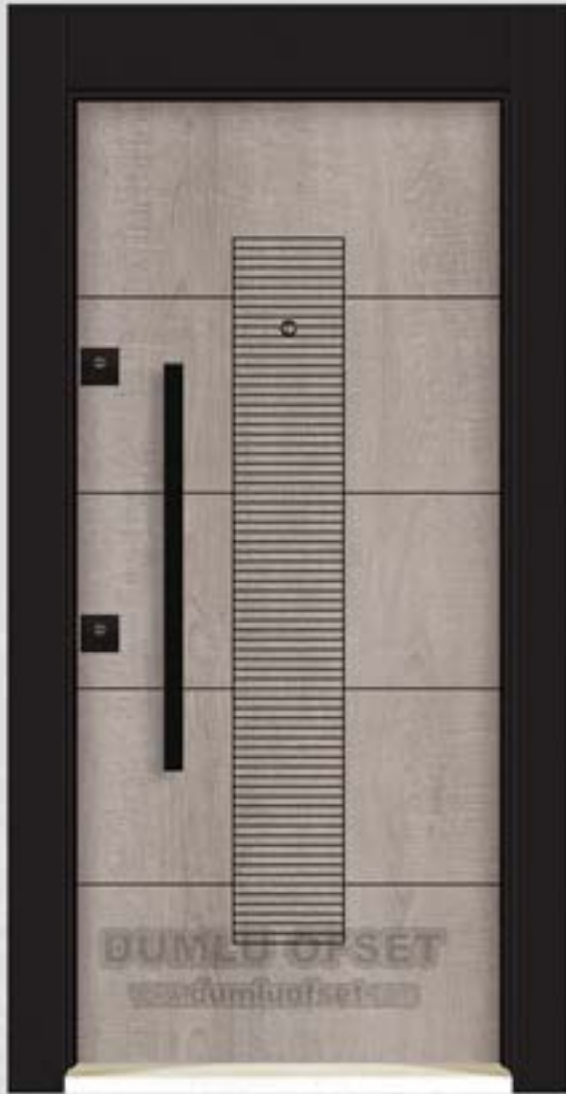

1652 Gri Meşe
Gray Oak