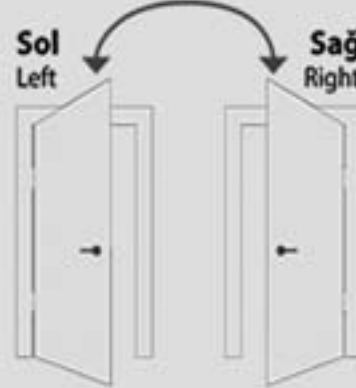

Kapı Açılma Yönlere
Opening Types