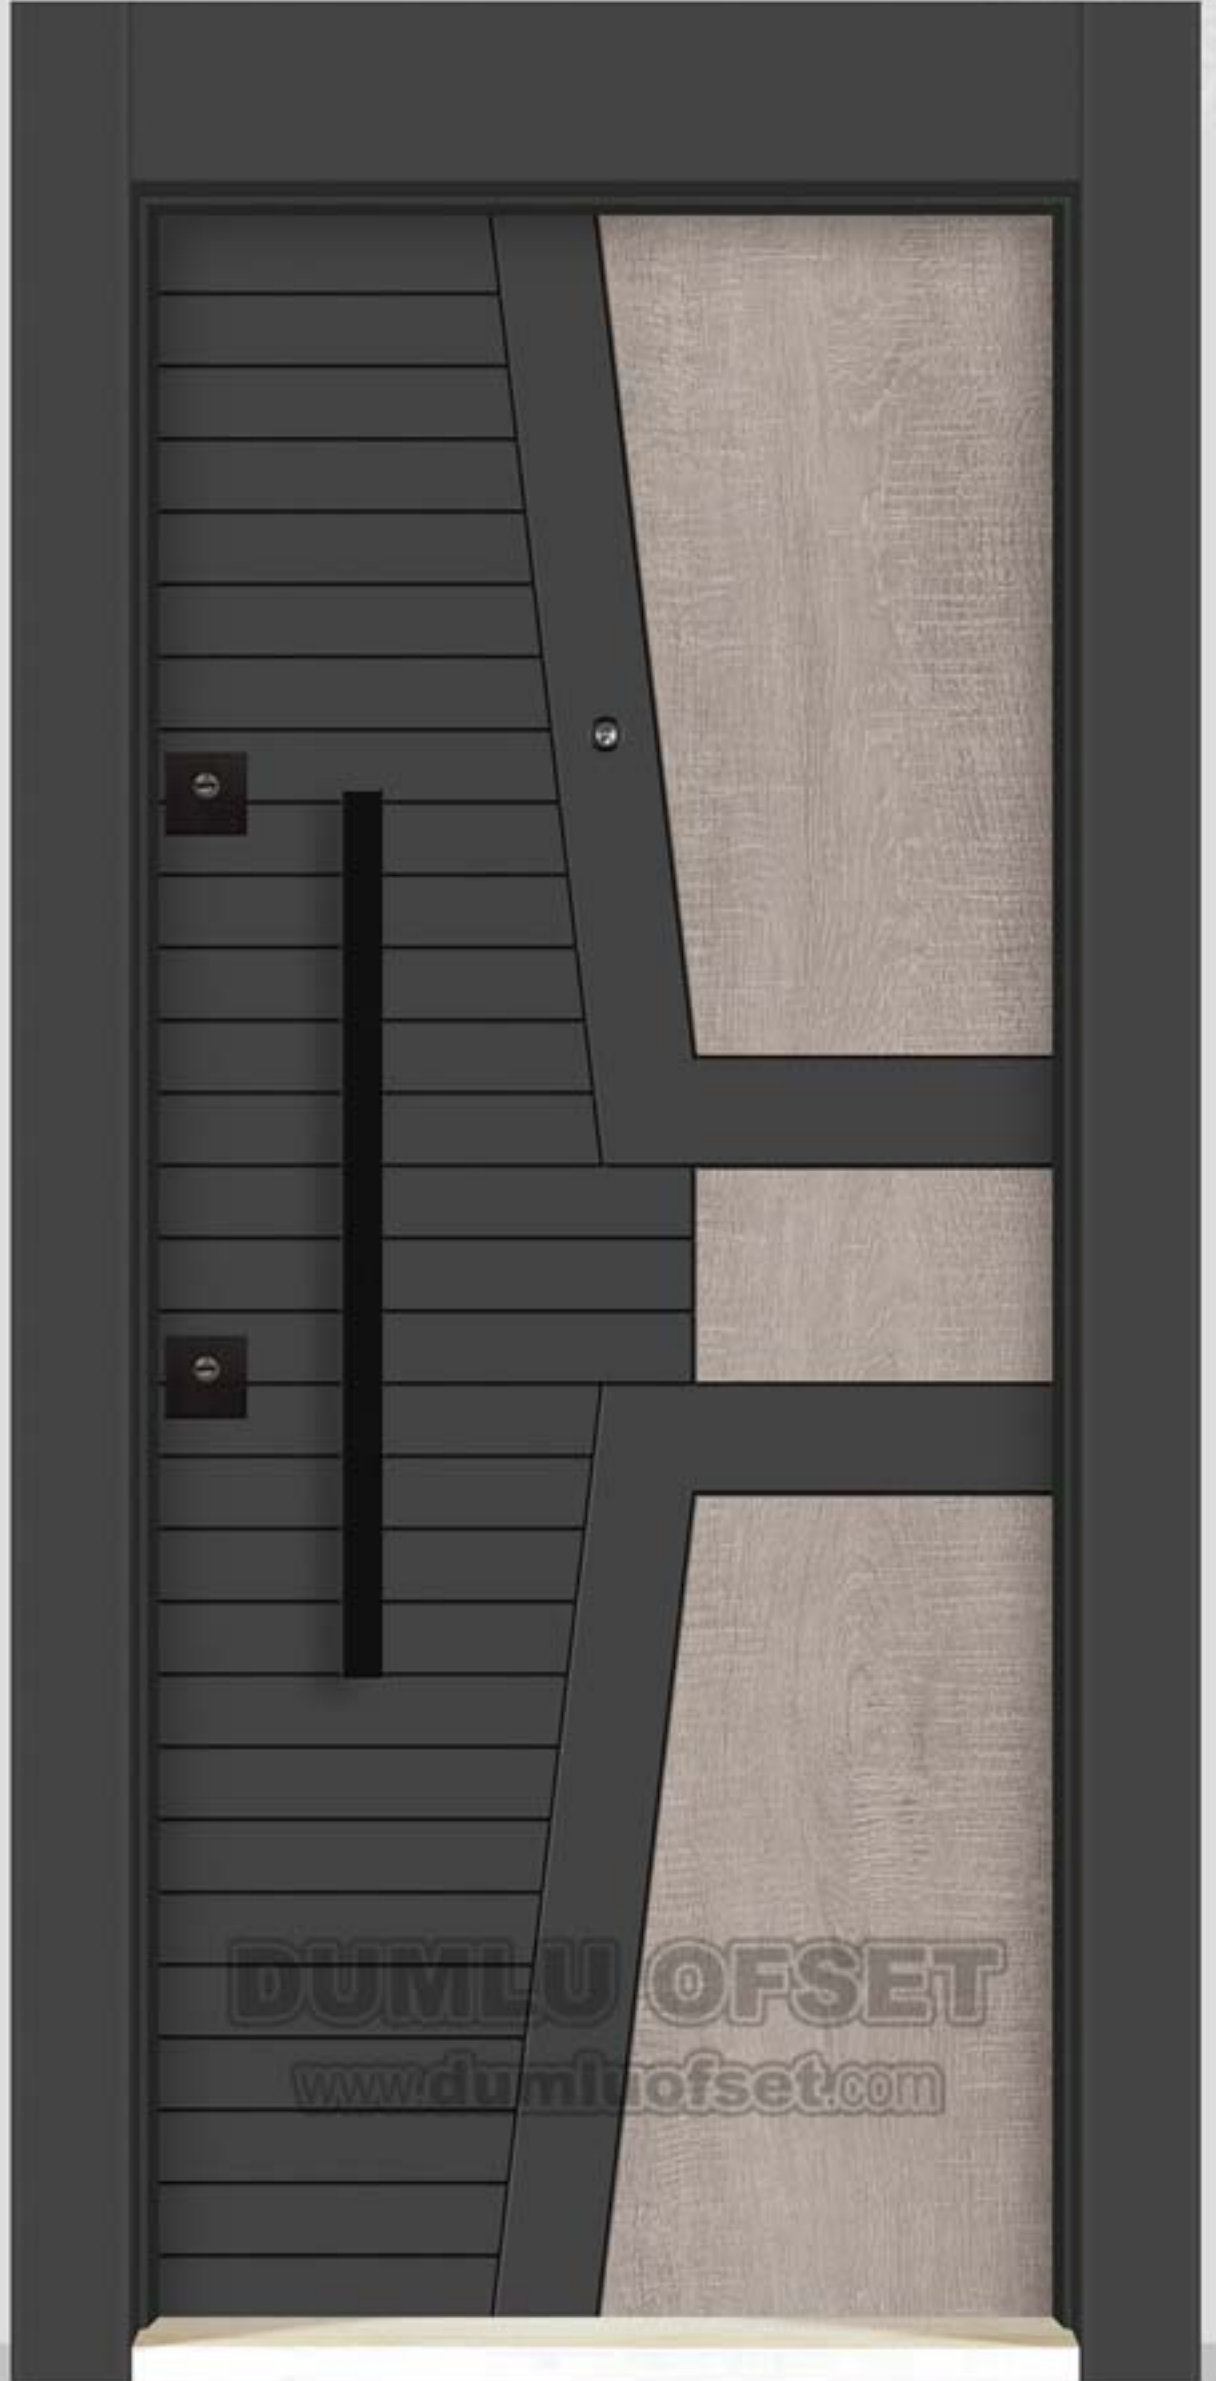

1533 Vizyon Gri
Vision Gray

1534 Beyaz
White

K 1601

Antrasit / Gri Meşe
Anthracite / Gray Oak

K 1602 Saruhan / Antrasit
Saruhan / Anthracite

K 1603 Gri Meşe / Antrasit
Gray Oak / Anthracite

K 1604 Saruhan / Antrasit
Saruhan / Anthracite