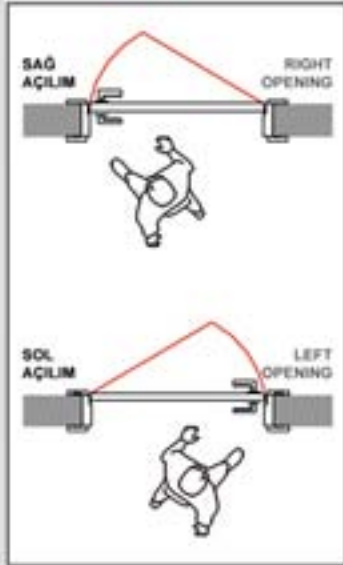

1- Bükülmüş profilden kapı çerçevesi	12- Emniyet kilidi	23- Kanat profili
2- Kapı dış kanadı	13- Emniyet kilidi koruyucu kasa	24- Emniyet kilit yuvası
3- Darbe önleyici kapı kanat profili	14- Dürbün	25- Kilit koruyucu çelik levha
4- Trapez takviye	15- Isı yalıtımlı köpük levha	26- Kilit koruyucu çelik çubuk
5- Krom civata	16- Isı yalıtımlı mantar levha	27- Ayarlı kasa
6- Montaj plakası	17- Taş yünü	28- Çelik rozet
7- İç astar sıkıştırma köşesi	18- Manyetik conta	29- Manyetik zırh plakası(Opsiyon)
8- Alt Kilit	19- Kauçuk conta	30- Pervaz
9- Alt kilit koruyucu kasa	20- Dış dekoratif MDF panel	31- Mentеше
10- Üst Kilit	21- İç dekoratif MDF Panel	
11- Üst kilit koruyucu kasa	22- Pim yuvası	

Çelik Kapı İçeriden Görünüm