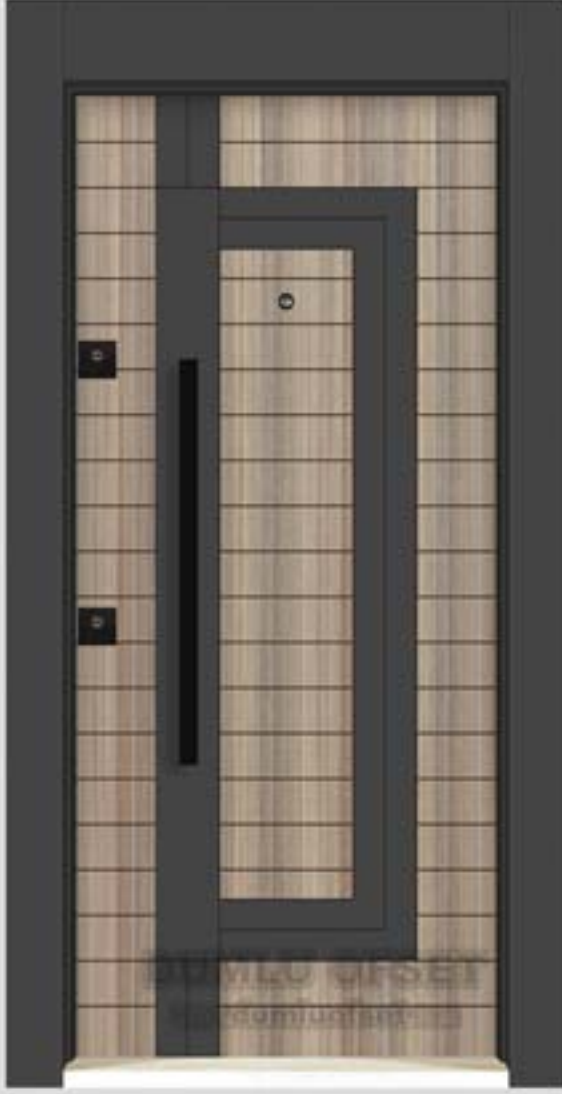

1533 Vizyon Gri
Vision Gray

1534 Beyaz
White

K 1601

Antrasit / Gri Meşe
Anthracite / Gray Oak

K 1602 Saruhan / Antrasit
Saruhan / Anthracite

K 1603 Gri Meşe / Antrasit
Gray Oak / Anthracite

K 1604 Saruhan / Antrasit
Saruhan / Anthracite